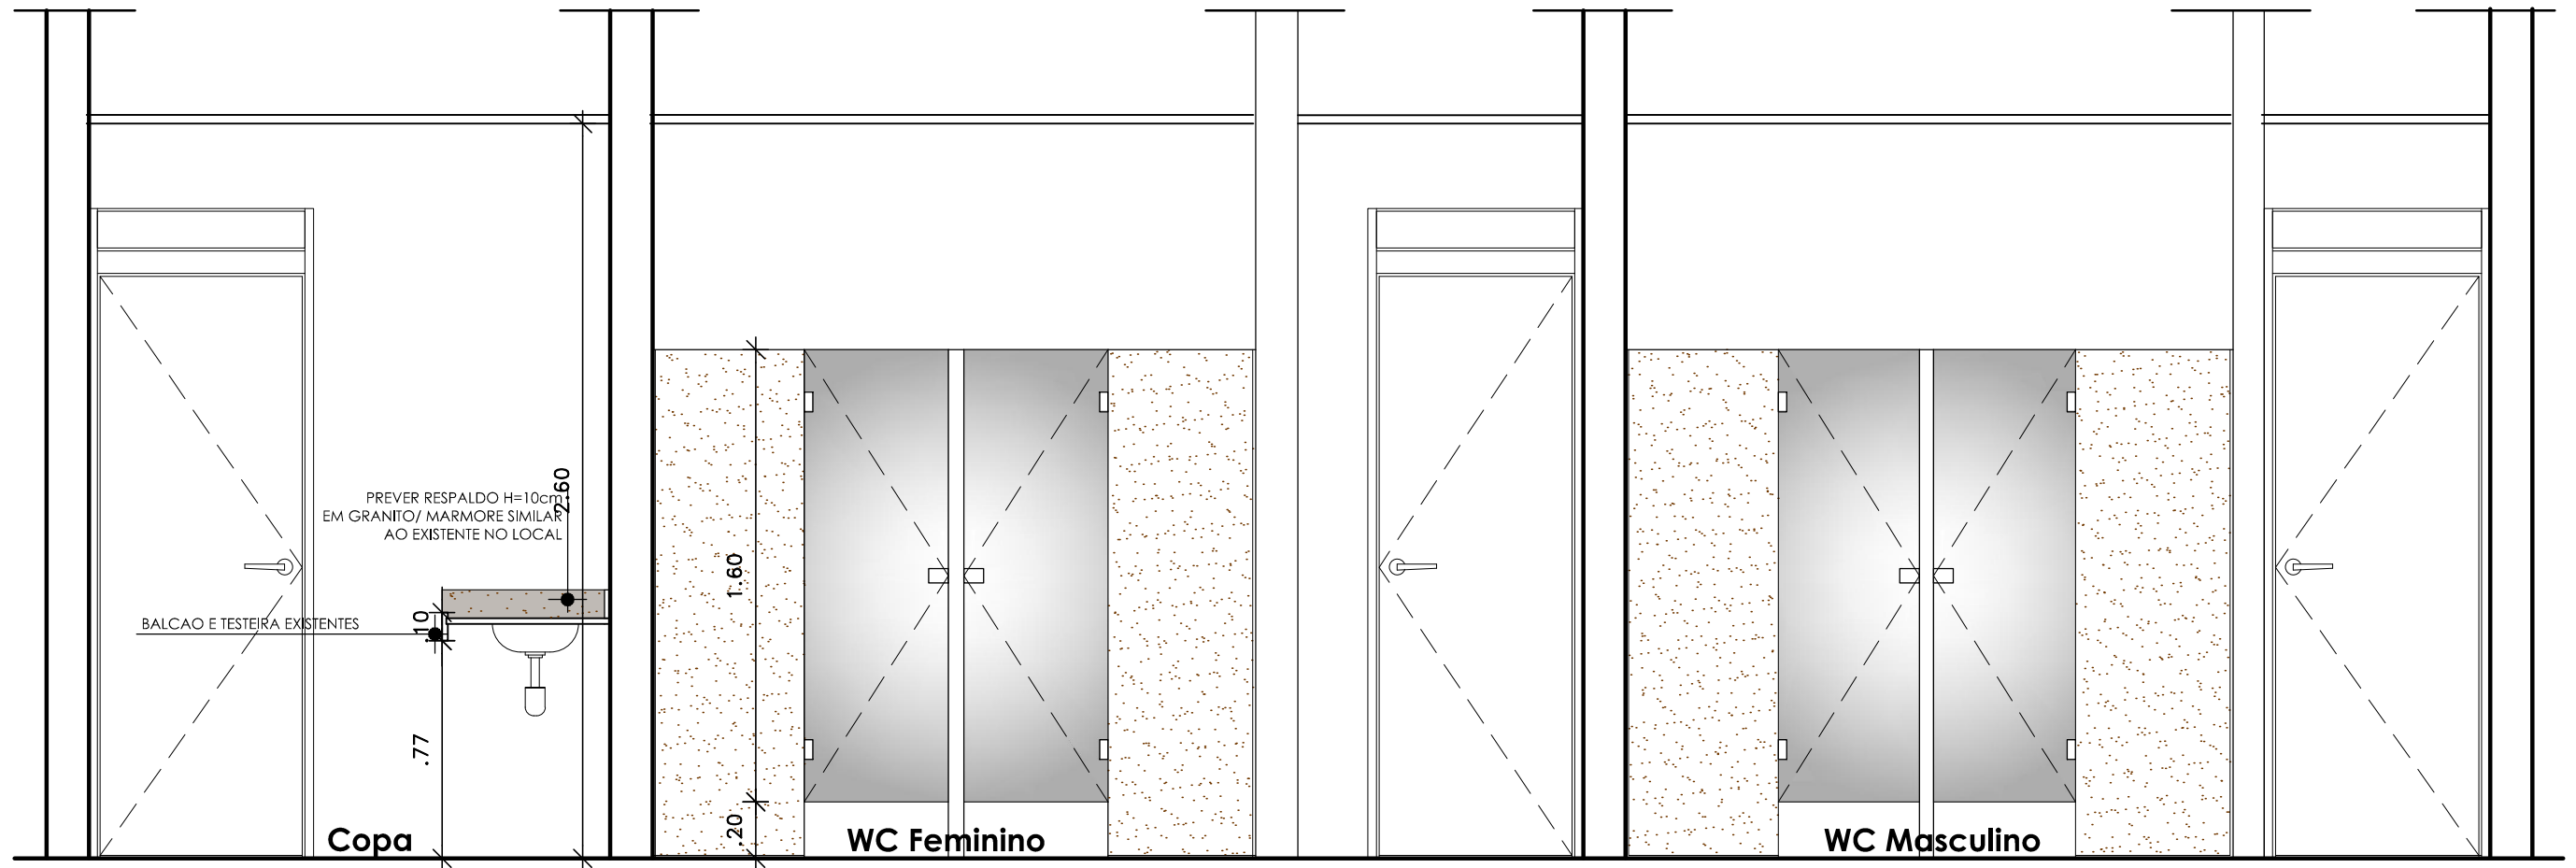

BLOCO A2

ELEVAÇÃO BB'
Escala 1 / 25

AA Arquitetura Projetos e Serviços Ltda
Av. Eng. Domingos Ferreira nº 890 - sala 506 - Boa Viagem
Recife - PE - CEP. 51.011-050
Fone: (81) 3314.2006 / 9927.2006
www.aaarquitetura.com
andreaalves@aaarquitetura.com / aaarquitetura.pe@gmail.com

SEQUÊNCIA:
04/05

REVISÃO	DESCRIÇÃO	DATA

TÍTULO DA FRANCHA: BLOCO A2 - ELEVAÇÃO BB'		
ENDEREÇO: Rua Tabaiáres, 360 - Ilha do Retiro Recife - PE.		
DATA: JULHO / 2016	ESCALA: 1 / 25	DESENHO: ANDREA ALVES CLEO ASSIS
PROJETO: ANDREA ALVES 39.231 CAU PE	REPRESENTANTE LEGAL: SEBRAE - PE CNPJ: 09.829.524/0001-64	