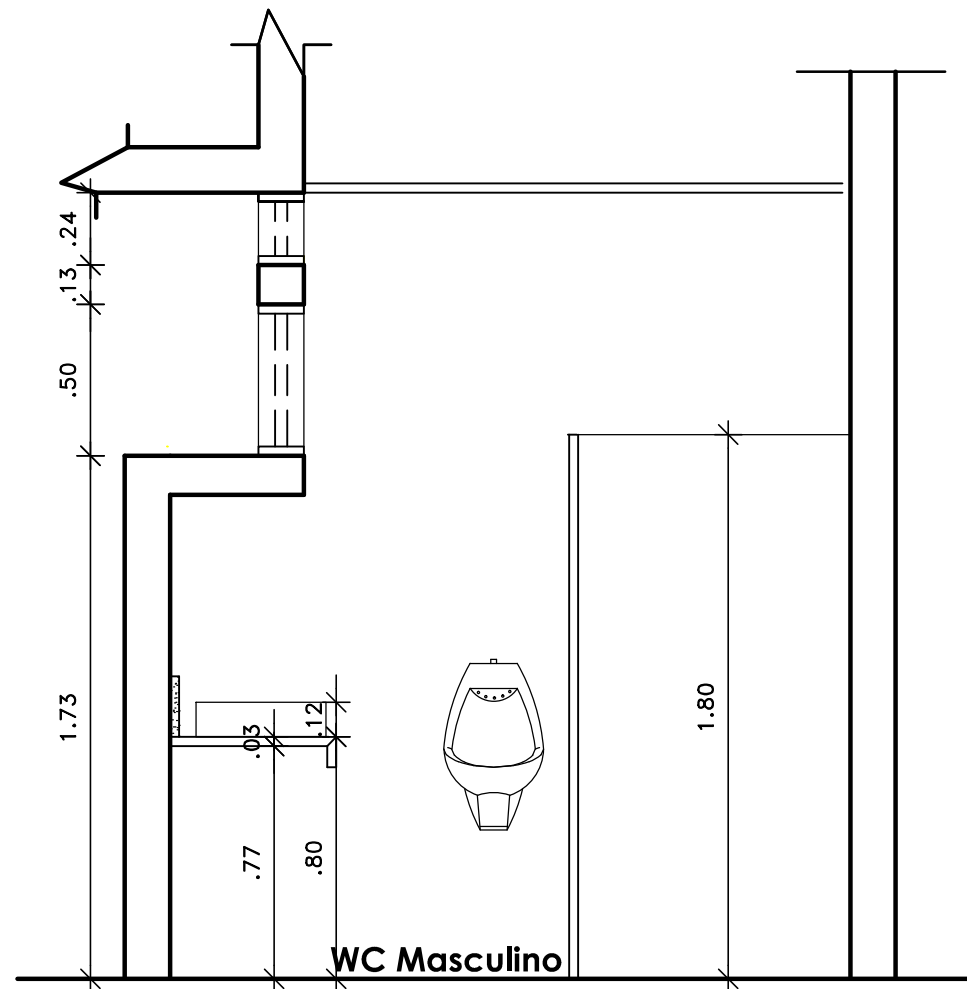

BLOCO A2

ELEVAÇÃO CC'
Escala 1 / 25

ELEVAÇÃO DD'
Escala 1 / 25

AA Arquitetura Projetos e Serviços Ltda
 Av. Eng. Domingos Ferreira nº 890 - sala 506 - Boa Viagem
 Recife - PE - CEP. 51.011-050
 Fone: (81) 3314.2006 / 9927.2006
 www.aaarquitetura.com
 andreaalves@aaarquitetura.com / aaarquitetura.pe@gmail.com

SEQUÊNCIA:
05/05

REVISÃO	DESCRIÇÃO	DATA

TÍTULO DA FRANCHA: BLOCO A2 - ELEVAÇÕES CC' - DD'		
ENDEREÇO: Rua Taboãores, 360 - Ilha do Retiro Recife - PE.		
DATA: JULHO / 2016	ESCALA: 1 / 25	DESENHO: ANDREA ALVES CLEO ASSIS
PROJETO: ANDREA ALVES 39.231 CAU PE	REPRESENTANTE LEGAL: SEBRAE - PE CNPJ: 09.829.524/0001-64	