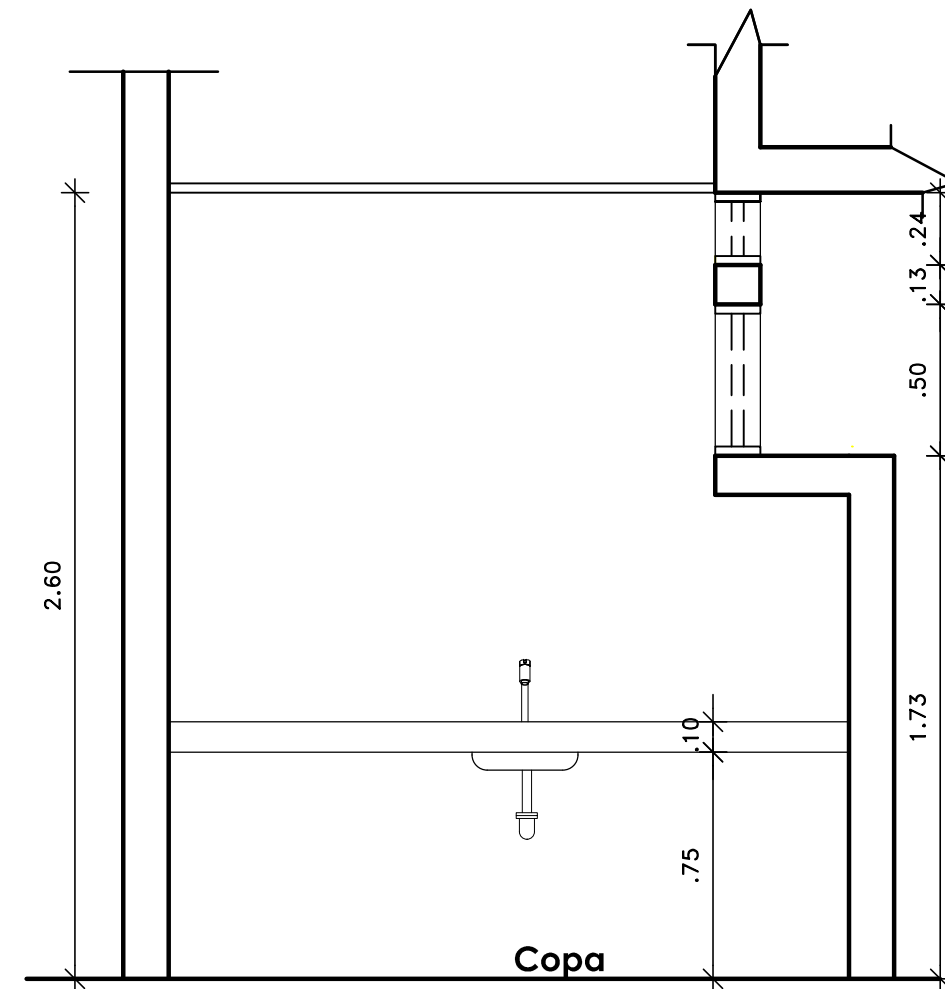

BLOCO A2

ELEVAÇÃO CC'
Escala 1 / 25

ELEVAÇÃO DD'
Escala 1 / 25

AA Arquitetura Projetos e Serviços Ltda
 Av. Eng. Domingos Ferreira nº 890 - sala 506 - Boa Viagem
 Recife - PE - CEP. 51.011-050
 Fone: (81) 3314.2006 / 9927.2006
 www.aaarquitetura.com
 andreaalves@aaarquitetura.com / aaarquitetura.pe@gmail.com

SEQUÊNCIA:
05/05

REVISÃO	DESCRIÇÃO	DATA

TÍTULO DA FRANCHA: BLOCO A2 - ELEVAÇÕES CC' - DD'		
ENDEREÇO: Rua Taboãores, 360 - Ilha do Retiro Recife - PE.		
DATA: JULHO / 2016	ESCALA: 1 / 25	DESENHO: ANDREA ALVES CLEO ASSIS
PROJETO: ANDREA ALVES 39.231 CAU PE	REPRESENTANTE LEGAL: SEBRAE - PE CNPJ: 09.829.524/0001-64	