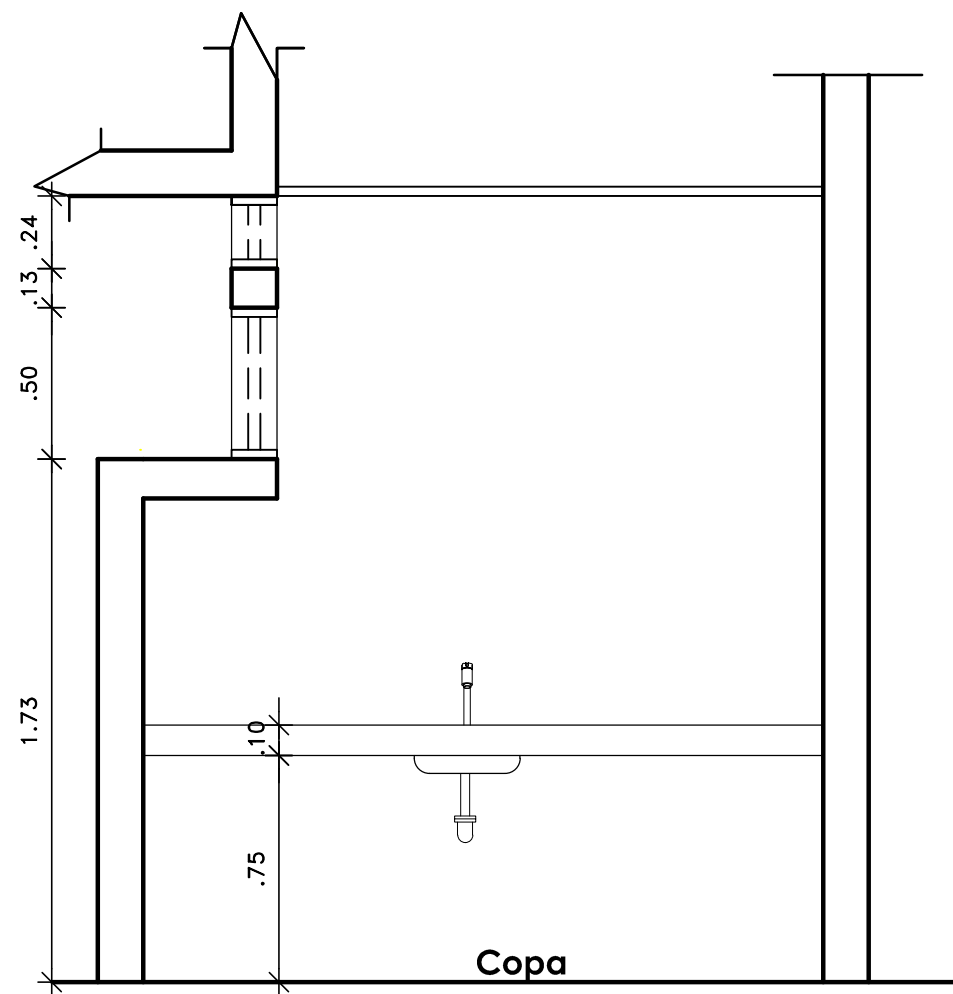

BLOCO B1

ELEVAÇÃO CC'
Escala 1 / 25

ELEVAÇÃO DD'
Escala 1 / 25

AA Arquitetura Projetos e Serviços Ltda

Av. Eng. Domingos Ferreira nº 890 - sala 506 - Boa Viagem
Recife - PE - CEP. 51.011-050
Fone: (81) 3314.2006 / 9927.2006
www.aaarquitectura.com
andreaalves@aaarquitectura.com / aaarquitectura.pe@gmail.com

SEQUÊNCIA:

05/05

ARQ.EXE

REVISÃO

DESCRIÇÃO

DATA

TÍTULO DA FRANCHA: BLOCO B1 - ELEVAÇÕES CC' - DD'

ENDEREÇO:
Rua Taboaiaras, 360 - Ilha do Retiro
Recife - PE.

DATA: JULHO / 2016

ESCALA: 1 / 25

DESENHO:
ANDREA ALVES
CLEO ASSIS

PROJETO:
ANDREA ALVES
39.231 CAU PE

REPRESENTANTE LEGAL:
SEBRAE - PE
CNPJ: 09.829.524/0001-64

**PROJETO DE REFORMA
BANHEIROS E COPAS
SEBRAE - PE**