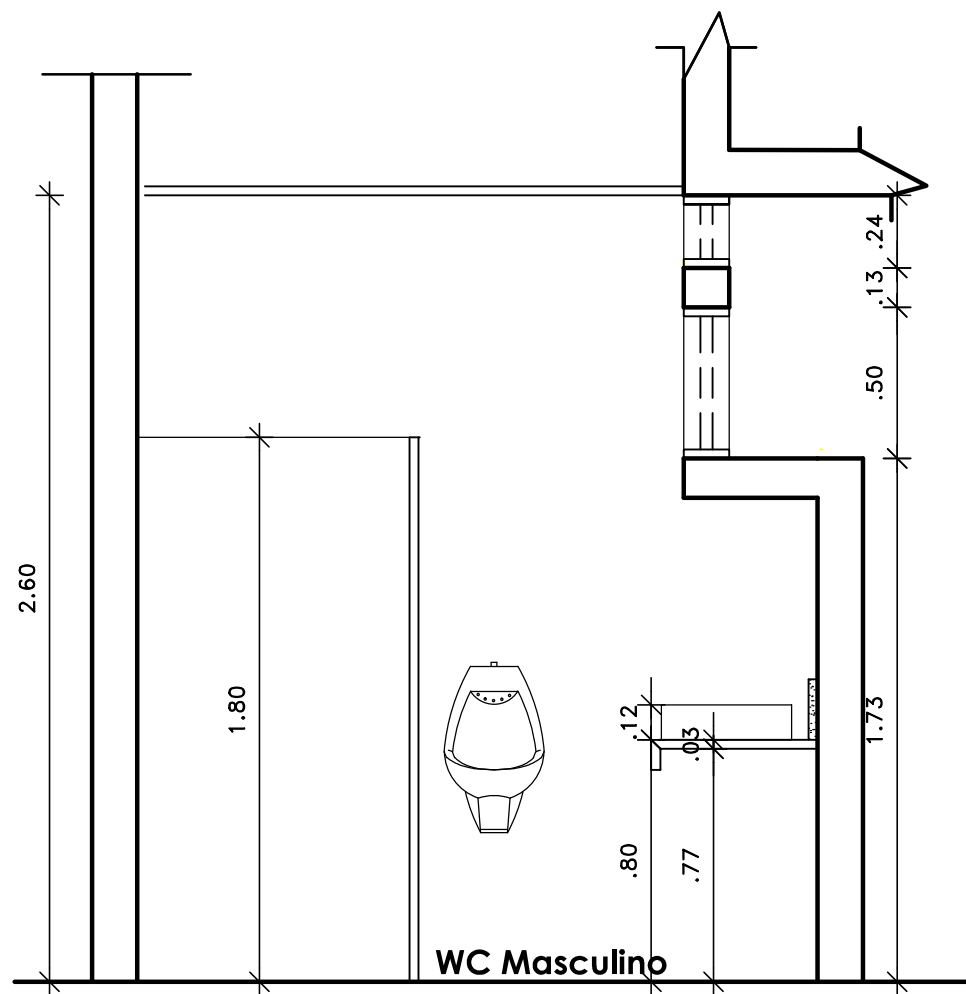

BLOCO B1

ELEVAÇÃO CC'
Escala 1 / 25

ELEVAÇÃO DD'
Escala 1 / 25

AA Arquitetura Projetos e Serviços Ltda

Av. Eng. Domingos Ferreira nº 890 - sala 506 - Boa Viagem
Recife - PE - CEP. 51.011-050
Fone: (81) 3314.2006 / 9927.2006
www.aaarquitectura.com
andreaalves@aaarquitectura.com / aaarquitectura.pe@gmail.com

SEQUÊNCIA:

05/05

ARQ.EXE

REVISÃO

DESCRIÇÃO

DATA

TÍTULO DA FRANCHA: BLOCO B1 - ELEVAÇÕES CC' - DD'

ENDEREÇO:
Rua Taboaiaras, 360 - Ilha do Retiro
Recife - PE.

DATA: JULHO / 2016

ESCALA: 1 / 25

DESENHO:
ANDREA ALVES
CLEO ASSIS

PROJETO:
ANDREA ALVES
39.231 CAU PE

REPRESENTANTE LEGAL:
SEBRAE - PE
CNPJ: 09.829.524/0001-64

**PROJETO DE REFORMA
BANHEIROS E COPAS
SEBRAE - PE**