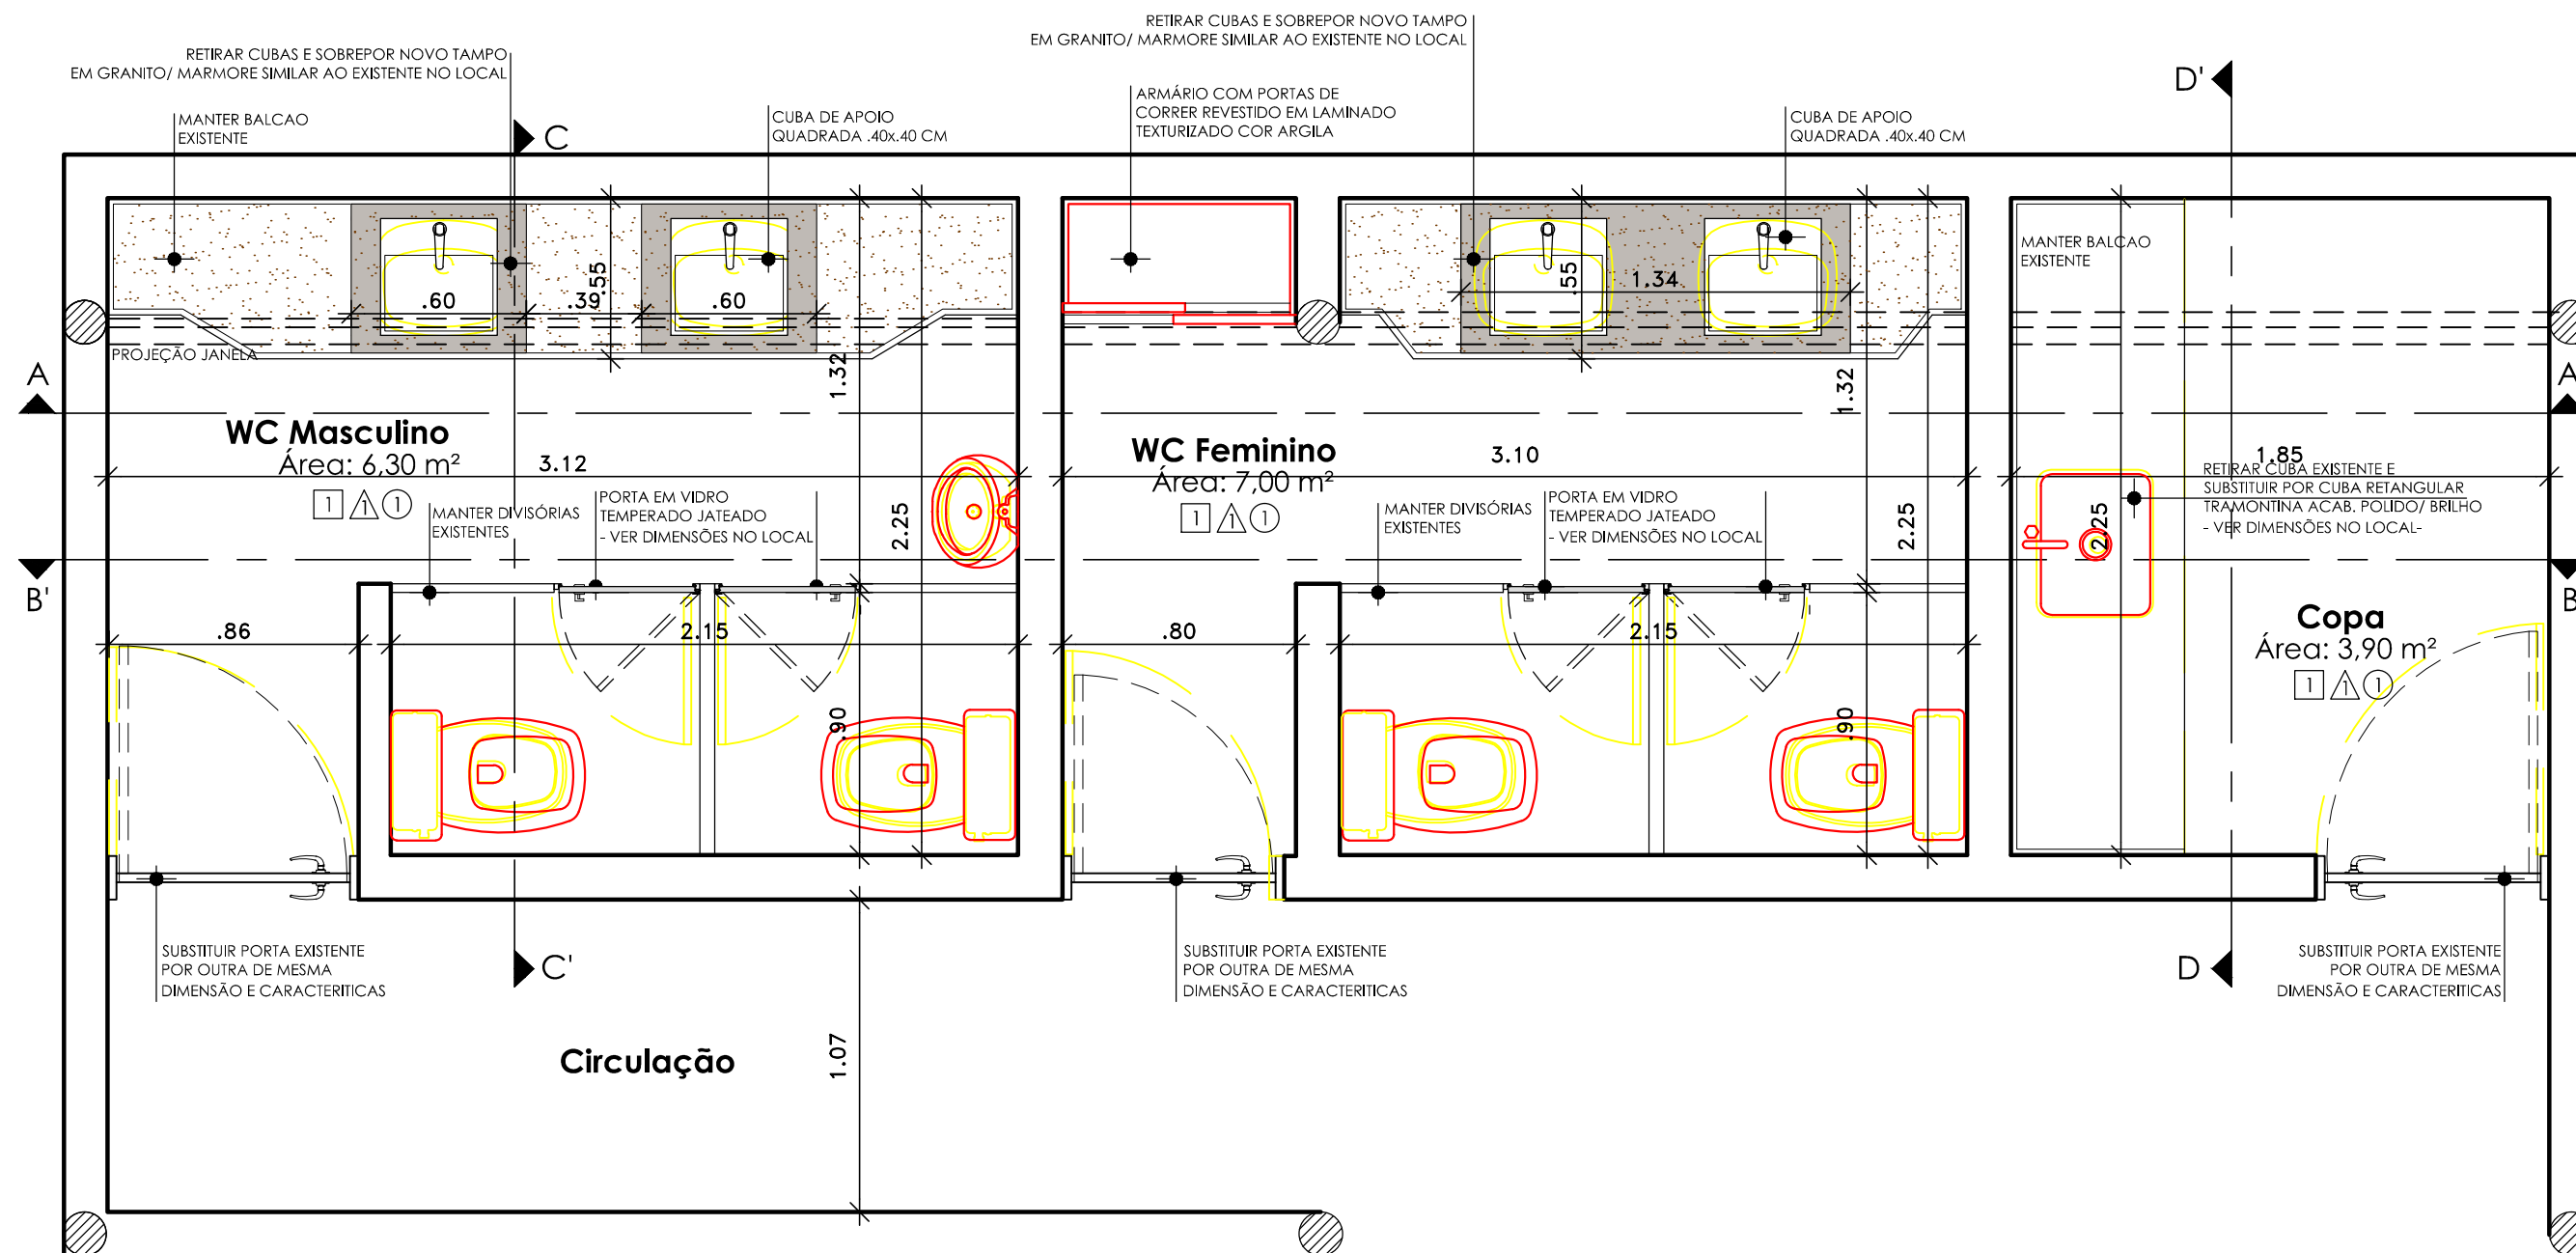

BLOCO B2

PLANTA DE REFORMA

Escala 1 / 25

AA Arquitetura Projetos e Serviços Ltda
 Av. Eng. Domingos Ferreira nº 890 - sala 506 - Boa Viagem
 Recife - PE - CEP. 51.011-050
 Fone: (81) 3314.2006 / 9927.2006
 www.aaarquitetura.com
 andreaalves@aaarquitetura.com / aaarquitetura.pe@gmail.com

SEQUÊNCIA:
02/05

REVISÃO	DESCRIÇÃO	DATA

TÍTULO DA FRANCHA: BLOCO B2 - PLANTA BAIXA - REFORMA		
ENDEREÇO: Rua Tabalares, 360 - Ilha do Retiro Recife - PE.		
DATA: JULHO / 2016	ESCALA: 1 / 25	DESENHO: ANDREA ALVES CLEO ASSIS
PROJETO: ANDREA ALVES 39.231 CAU PE	REPRESENTANTE LEGAL: SEBRAE - PE CNPJ: 09.829.524/0001-64	

**PROJETO DE REFORMA
BANHEIROS E COPAS
SEBRAE - PE**