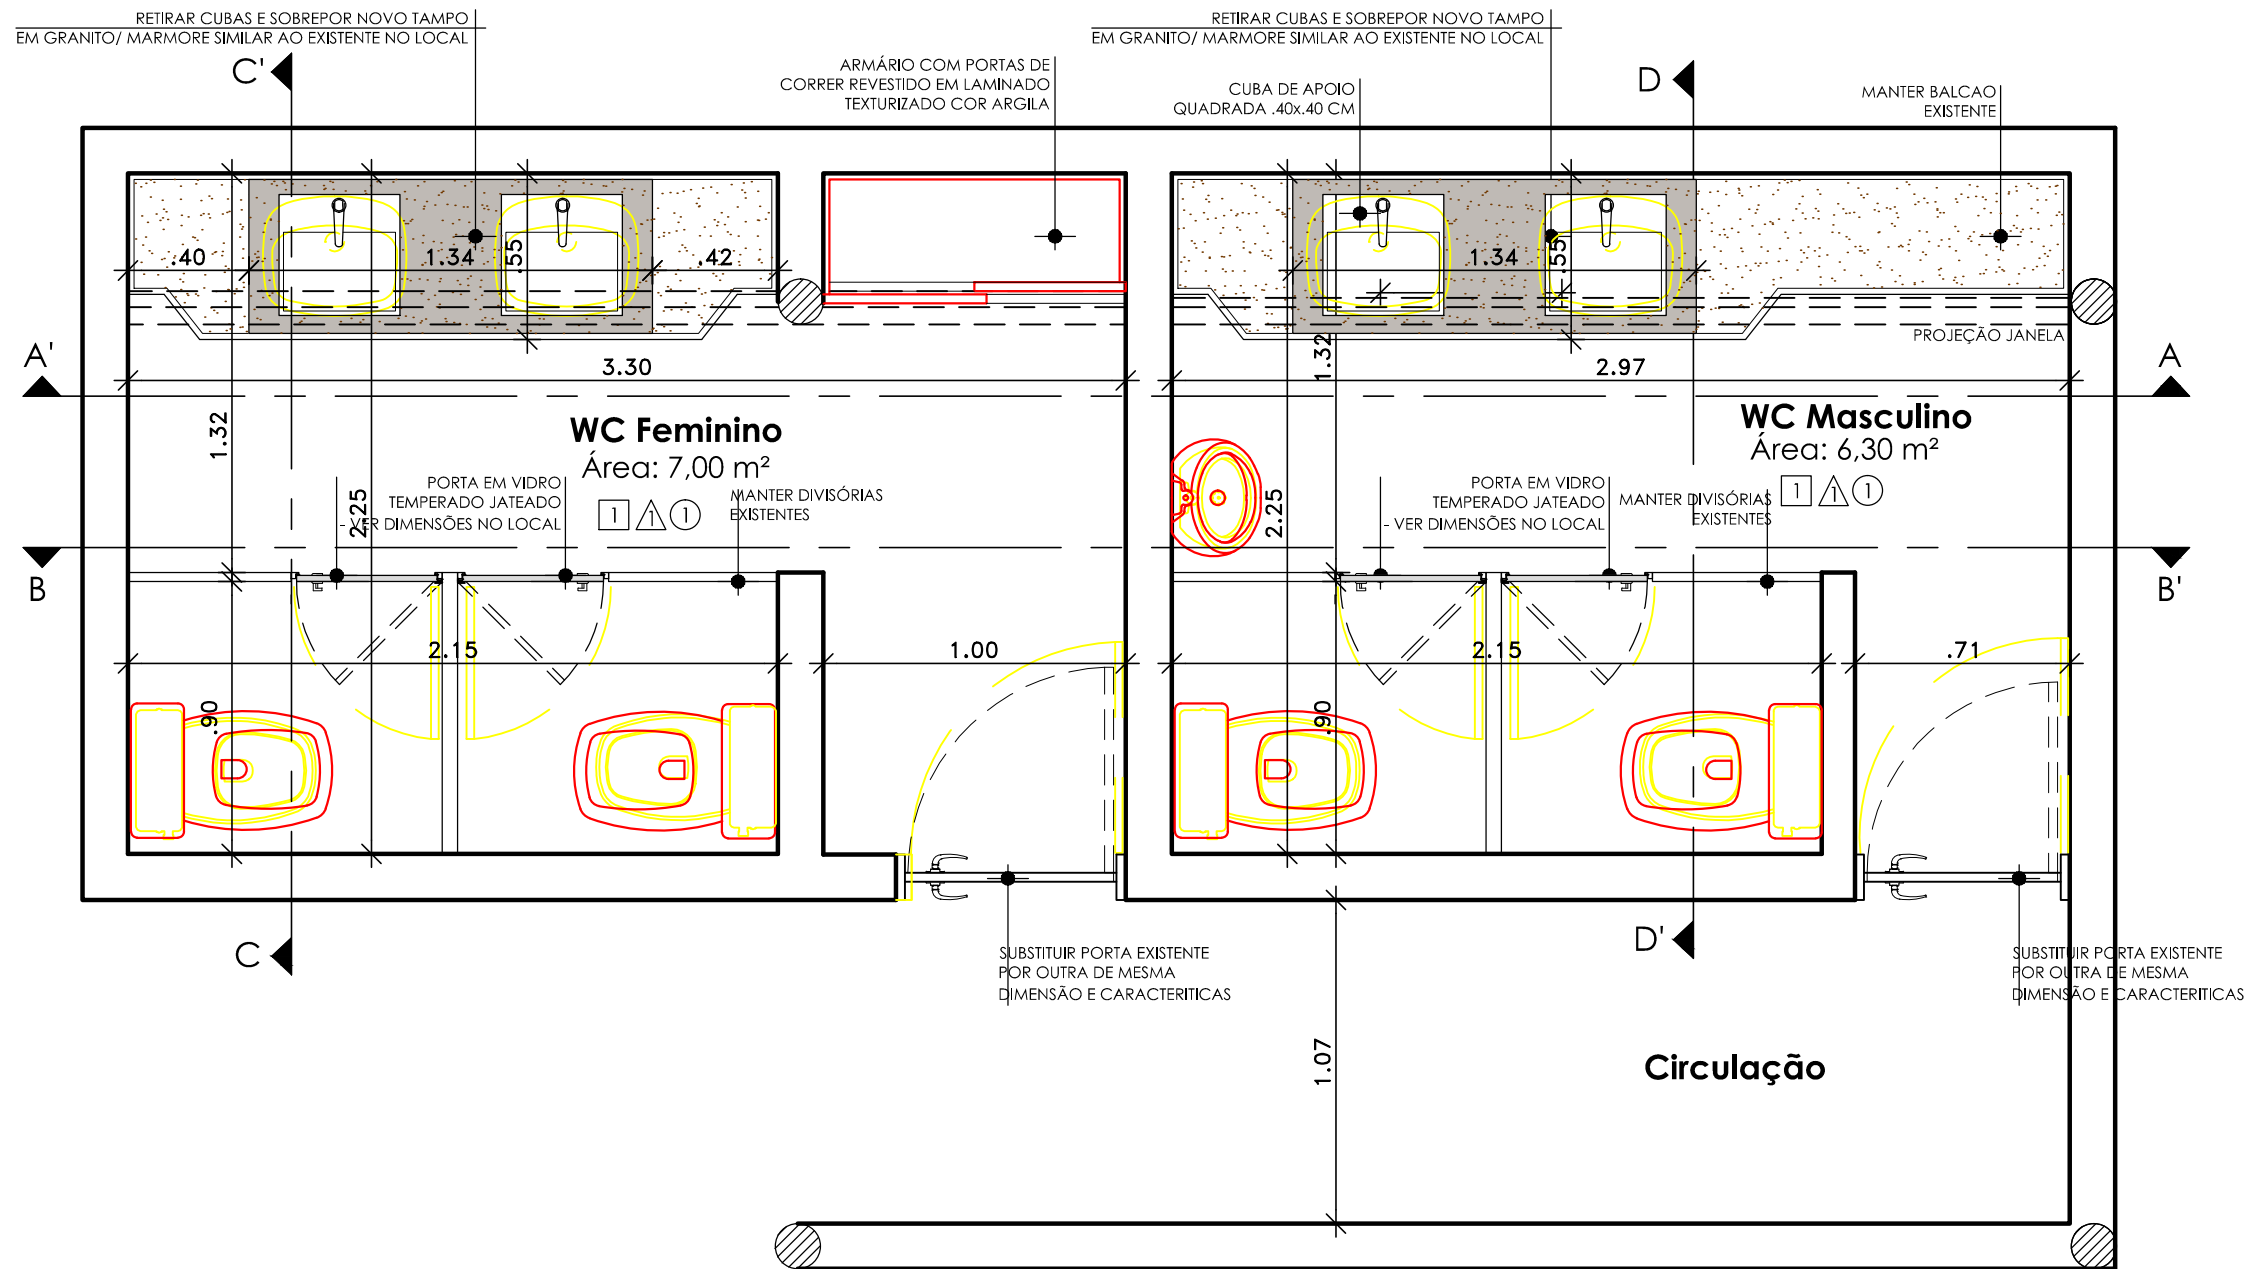

BLOCO C1

PLANTA DE REFORMA
Escala 1 / 25

AA Arquitetura Projetos e Serviços Ltda

Av. Eng. Domingos Ferreira nº 890 - sala 506 - Boa Viagem
Recife - PE - CEP. 51.011-050
Fone: (81) 3314.2006 / 9927.2006
www.aaarquitectura.com
andreaalves@aaarquitectura.com / aaarquitectura.pe@gmail.com

SEQUÊNCIA:

02/07

ARQ.EXE

REVISÃO

DESCRIÇÃO

DATA

TÍTULO DA FRANCHA: BLOCO C1 - PLANTA BAIXA - REFORMA

ENDEREÇO:
Rua Taboões, 360 - Ilha do Retiro
Recife - PE.

DATA: JULHO / 2016

ESCALA: 1 / 25

DESENHO:
ANDREA ALVES
CLEO ASSIS

PROJETO:
ANDREA ALVES
39.231 CAU PE

REPRESENTANTE LEGAL:
SEBRAE - PE
CNPJ: 09.829.524/0001-64

**PROJETO DE REFORMA
BANHEIROS E COPAS
SEBRAE - PE**