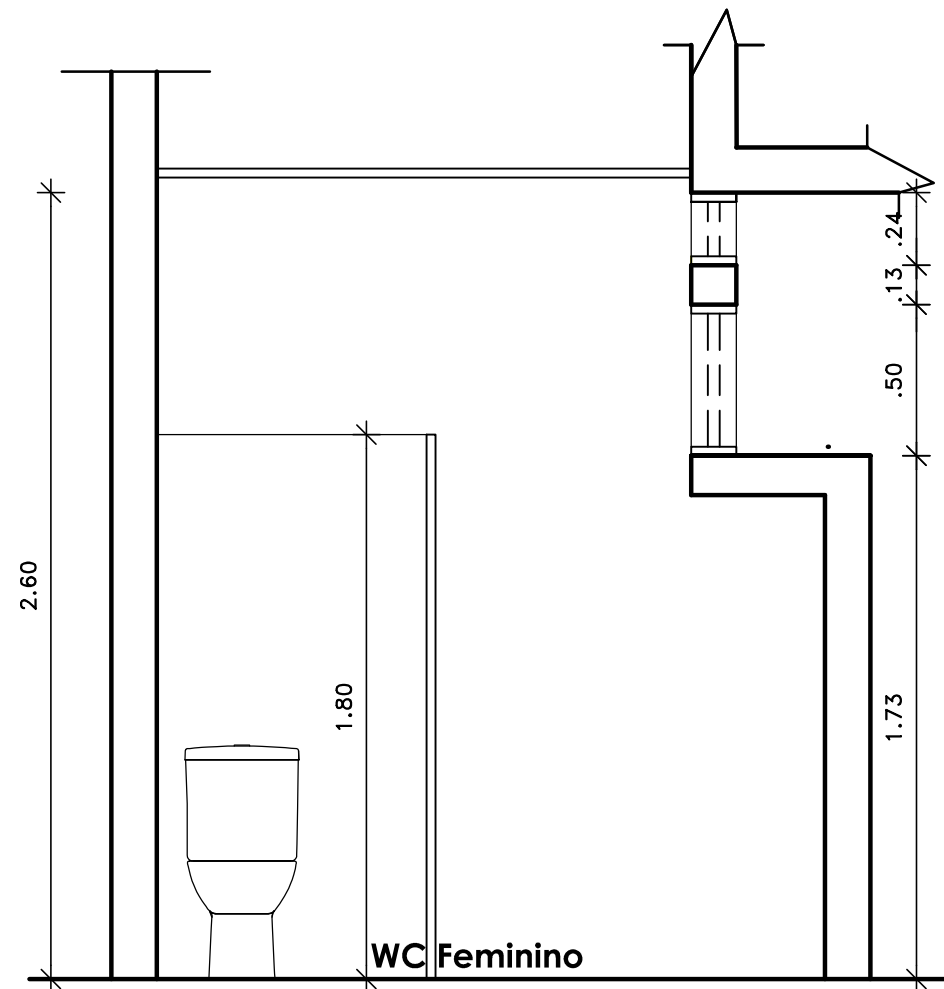

BLOCO C1

ELEVAÇÃO CC'
Escala 1 / 25

ELEVAÇÃO DD'
Escala 1 / 25

AA Arquitetura Projetos e Serviços Ltda
 Av. Eng. Domingos Ferreira nº 890 - sala 506 - Boa Viagem
 Recife - PE - CEP. 51.011-050
 Fone: (81) 3314.2006 / 9927.2006
 www.aaarquitetura.com
 andreaalves@aaarquitetura.com / aaarquitetura.pe@gmail.com

SEQUÊNCIA:
06/07

REVISÃO	DESCRIÇÃO	DATA

TÍTULO DA FRANCHA: BLOCO C1 - ELEVAÇÕES CC' - DD'		
ENDEREÇO: Rua Taboários, 360 - Ilha do Retiro Recife - PE.		
DATA: JULHO / 2016	ESCALA: 1 / 25	DESENHO: ANDREA ALVES CLEO ASSIS
PROJETO: ANDREA ALVES 39.231 CAU PE	REPRESENTANTE LEGAL: SEBRAE - PE CNPJ: 09.829.524/0001-64	