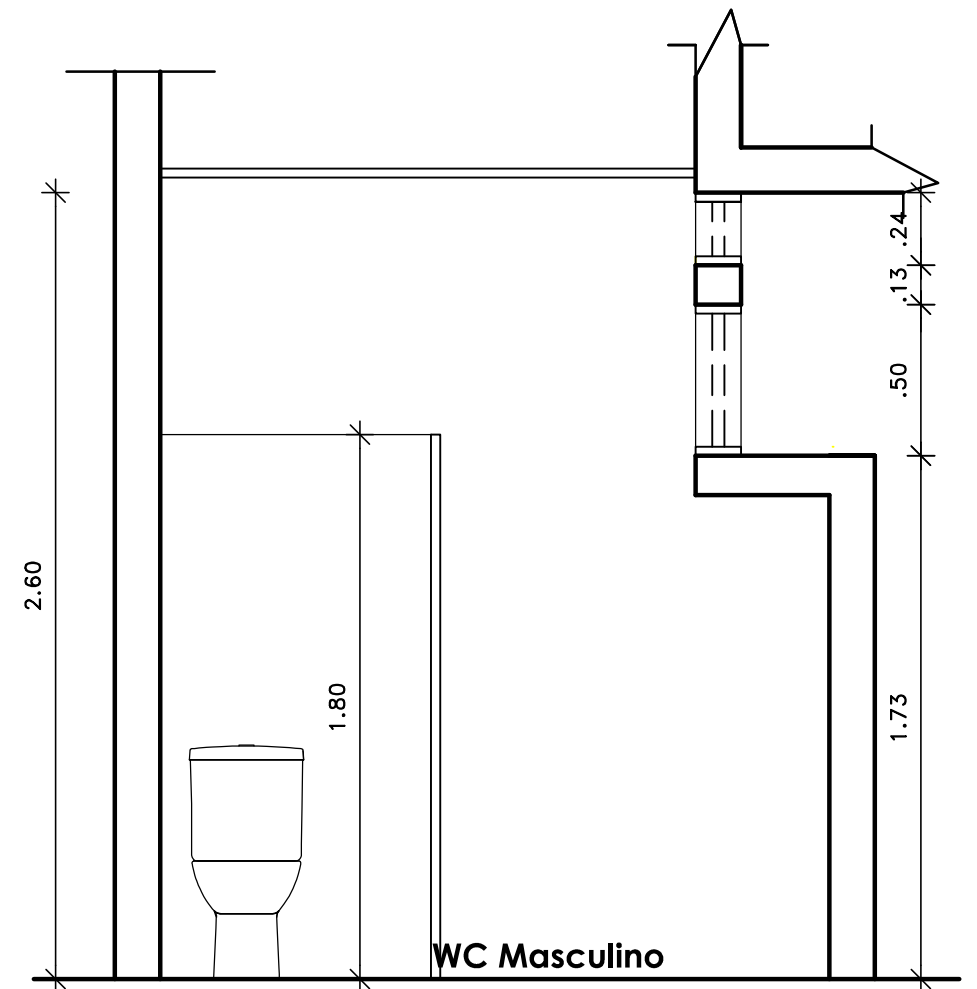

BLOCO C1

ELEVAÇÃO CC'
Escala 1 / 25

ELEVAÇÃO DD'
Escala 1 / 25

AA Arquitetura Projetos e Serviços Ltda
 Av. Eng. Domingos Ferreira nº 890 - sala 506 - Boa Viagem
 Recife - PE - CEP. 51.011-050
 Fone: (81) 3314.2006 / 9927.2006
 www.aaarquitetura.com
 andreaalves@aaarquitetura.com / aaarquitetura.pe@gmail.com

SEQUÊNCIA:
06/07

REVISÃO	DESCRIÇÃO	DATA

TÍTULO DA FRANCHA: BLOCO C1 - ELEVAÇÕES CC' - DD'		
ENDEREÇO: Rua Taboários, 360 - Ilha do Retiro Recife - PE.		
DATA: JULHO / 2016	ESCALA: 1 / 25	DESENHO: ANDREA ALVES CLEO ASSIS
PROJETO: ANDREA ALVES 39.231 CAU PE	REPRESENTANTE LEGAL: SEBRAE - PE CNPJ: 09.829.524/0001-64	