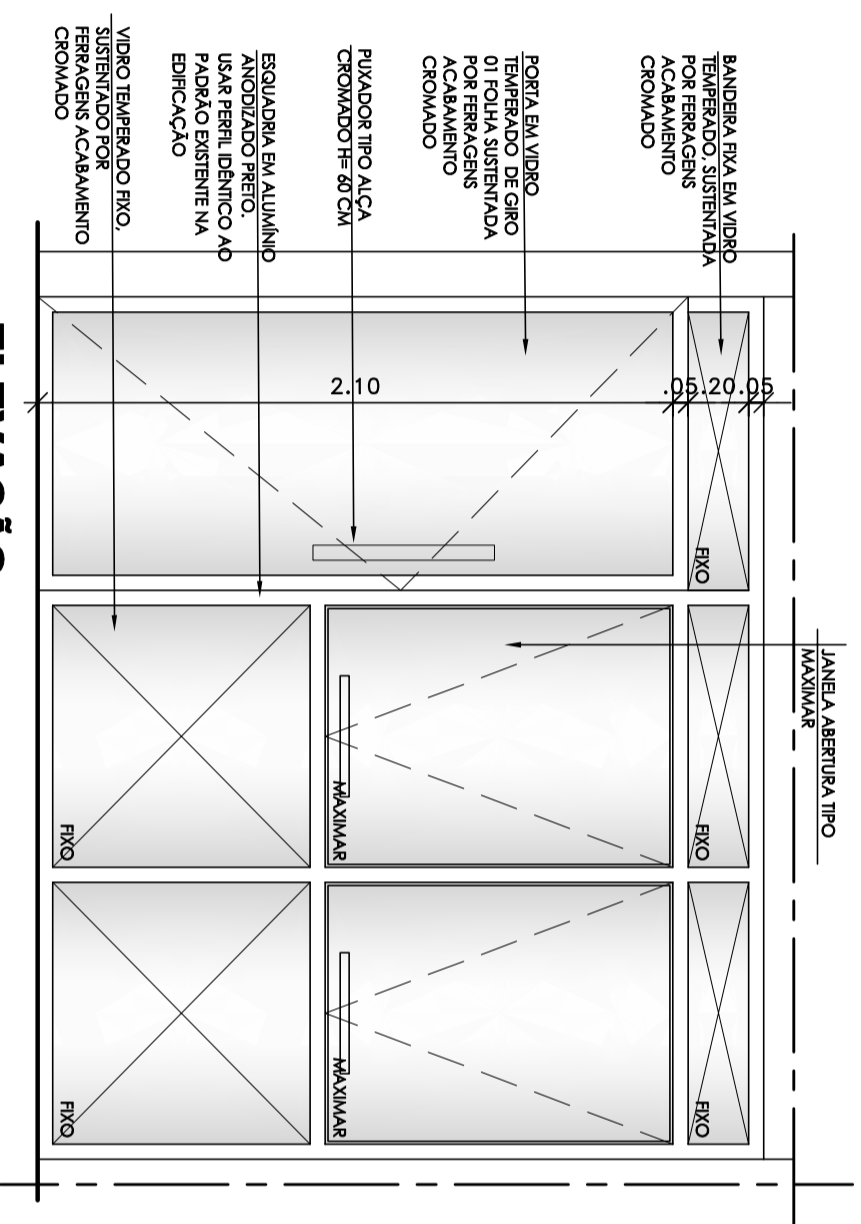

Esquadria - E1

PLANTA BAIXA ELEVACÃO

Escala 1 / 25

ELEVACÃO

Escala 1 / 25

AA Arquitetura Projetos e Serviços Ltda

RIOMAR TRADE CENTER - Av. República do Ilibano, nº 251 - TORRE 1 - Sala 2911 - Pina - Recife - PE.
 CEP: 51.110-160
 Fone: (81) 3314.2006 / 9977.2006
 www.aaarquitectura.com
 email: aaarquitectura.pe@gmail.com

AA ARQUITETURA

SEQUÊNCIA:

01 / 02

ENDEREÇO:

Rua Taboaires 360- Ilha do Retiro
 cep. 50.750-230

SEBRAE

DATA:

SETEMBRO / 2018

BESCALA: 1 / 25

DESENHO:

ANDREA ALVES
 SANDRA LFAO

AREA:

**SEBRAE -
 REFEITÓRIO
 ESQUADRIAS**