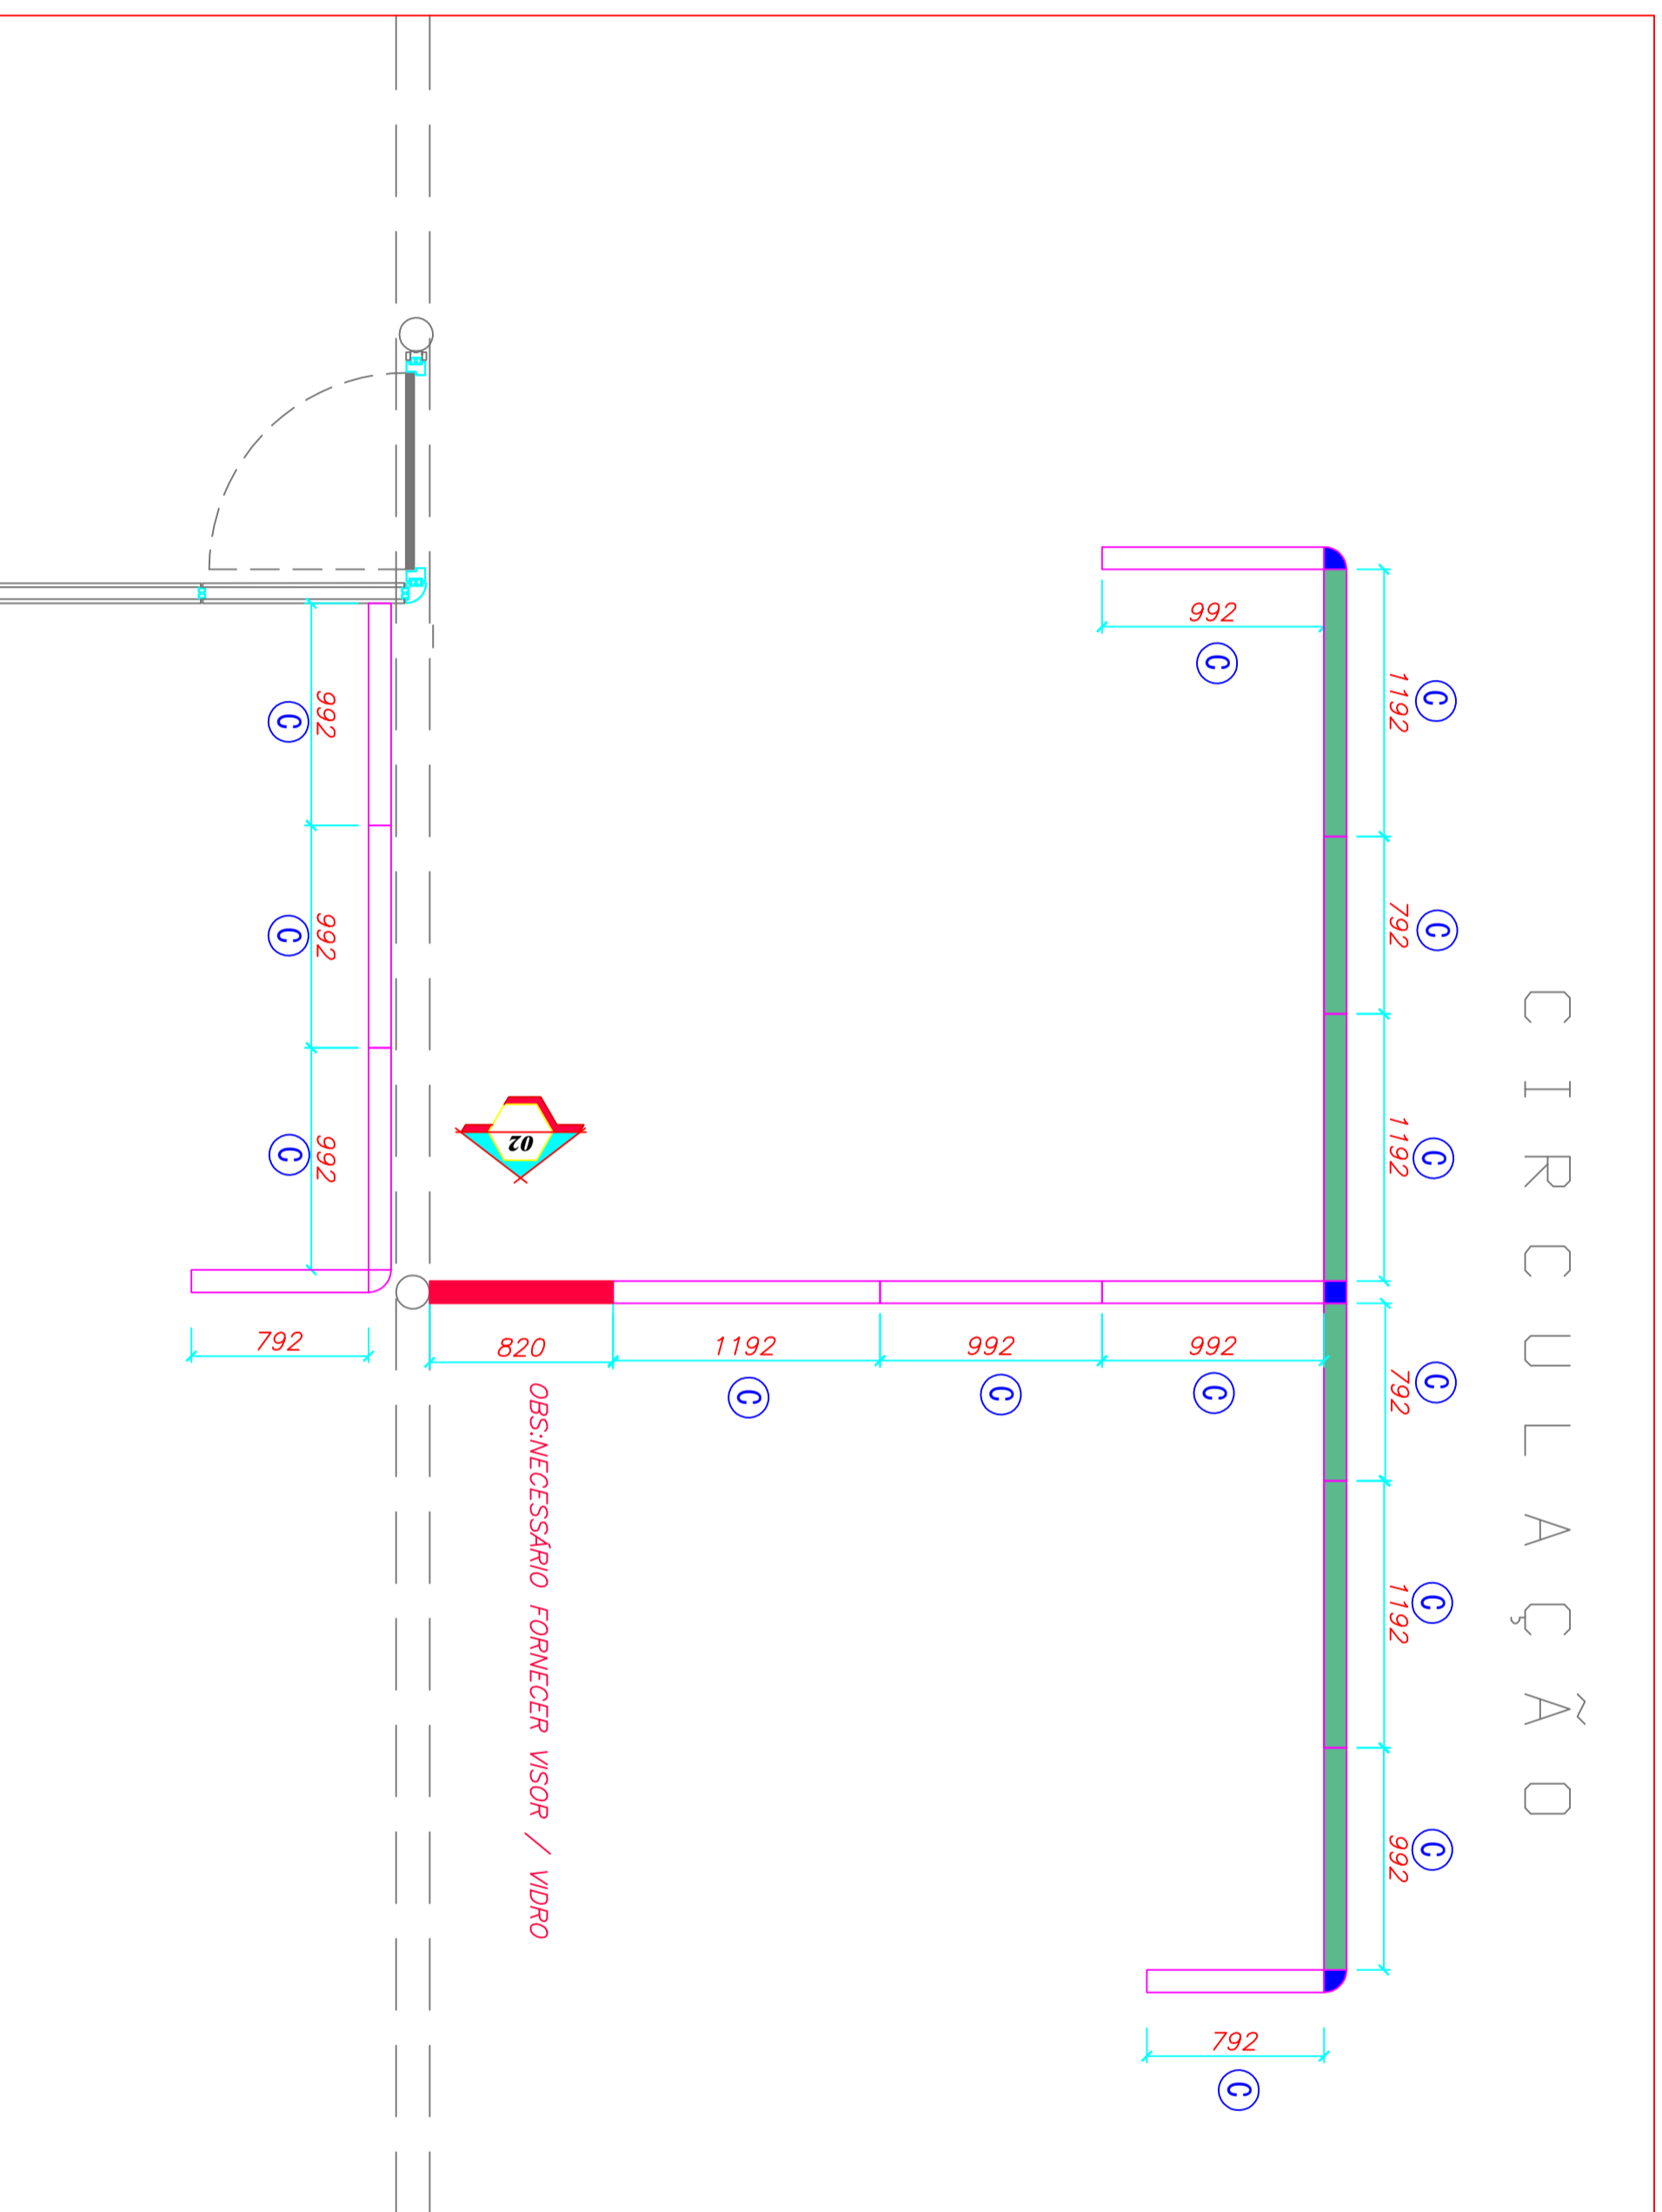

# LAYOUT REMANEJAMENTO / NOVOS PRODUTOS OPÇÃO 01

01

Planta de Locação de Divisórias Bloco B2

FL.01

Escala: 1:50