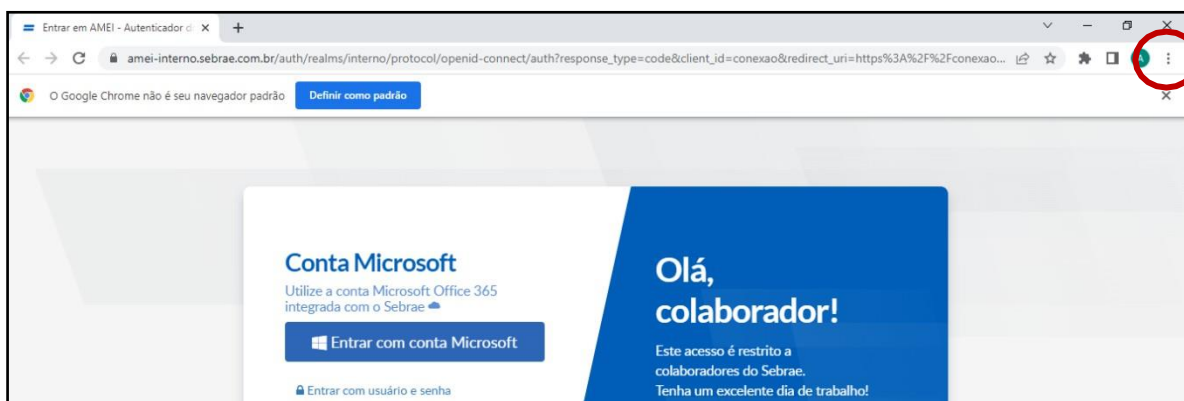

PASSO A PASSO PARA INSCRIÇÃO COM ERRO DE BLOQUEIO DE SEGURANÇA

Alguns computadores e/ou celulares podem apresentar erro de bloqueio de segurança ao efetivar a inscrição. Siga o passo a passo abaixo para solucionar este problema:

1º PASSO: Abra uma nova janela anônima no seu navegador, clicando nos três pontos indicados com círculo vermelho na figura abaixo:

Em seguida irá aparecer a tela abaixo:

PASSO 2: Coloque o link da inscrição: [Clique aqui](#)