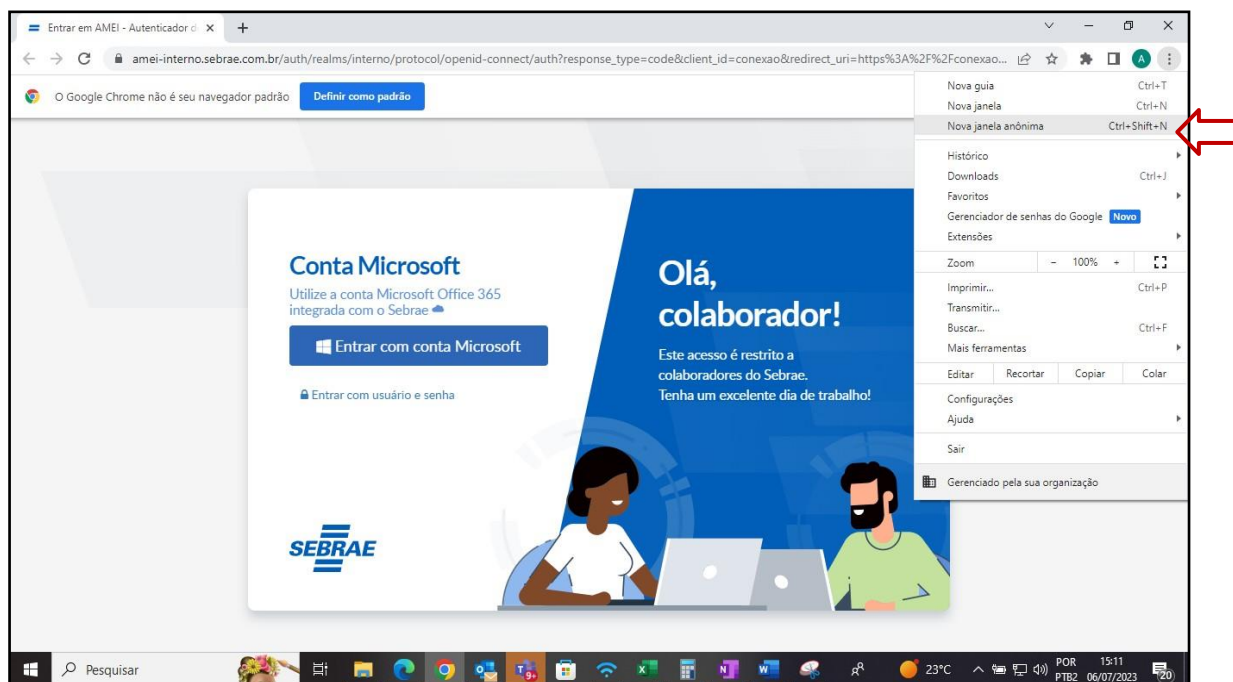

PASSO A PASSO PARA INSCRIÇÃO COM ERRO DE BLOQUEIO DE SEGURANÇA

Alguns computadores e/ou celulares podem apresentar erro de bloqueio de segurança ao efetivar a inscrição. Siga o passo a passo abaixo para solucionar este problema:

1º PASSO: Abra uma nova janela anônima no seu navegador, clicando nos três pontos indicados com círculo vermelho na figura abaixo:

Em seguida irá aparecer a tela abaixo:

PASSO 2: Coloque o link da inscrição: [Clique aqui](#)